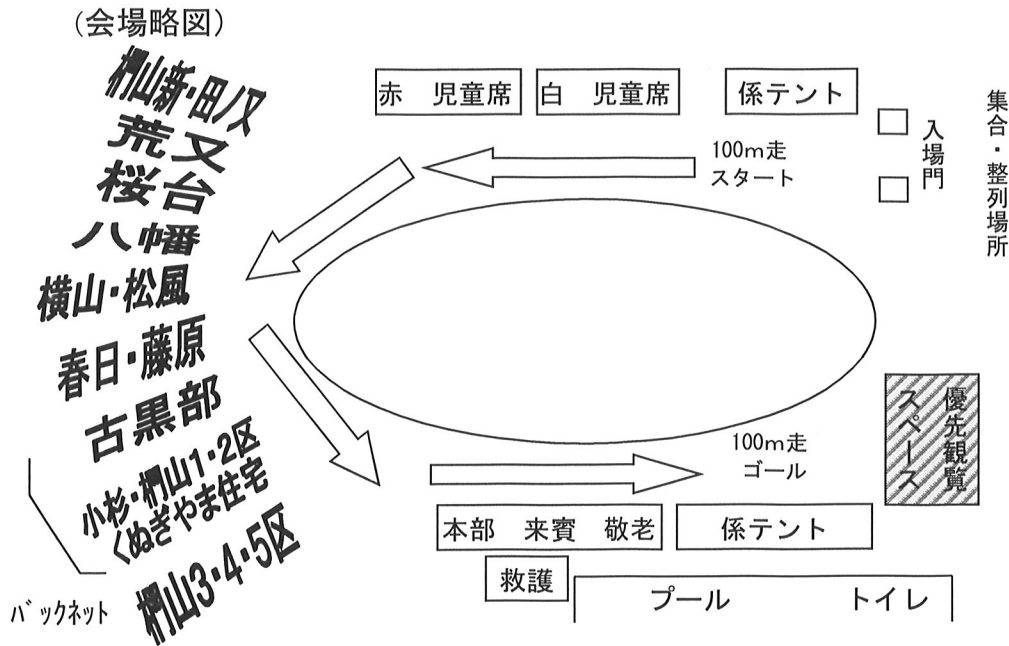

# 第28回 運動会

日時：令和6年9月21日（土）午前8時45分  
（雨天順延）

場所：桃李小学校グラウンド

校 歌

作詞 山本光代  
作曲 西脇久夫

一 ももの小径こみちに花咲いて  
うたう小鳥の声さやか  
楽しく学ぼう今日もまた  
ぼくのわたしの桃李小学校  
若い命と力が  
このまなびやにいつぱいだ

二 すももの里ひに陽がさして  
つどう友だち語り合う  
望みを高くいだこうよ  
ぼくのわたしの桃李小学校  
若い希望と未来とが  
このまなびやにいつぱいだ